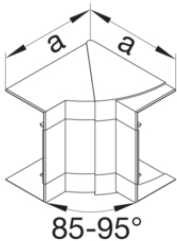

Inneneck verstellbar PC - ABS

Bezeichnung	VPE	PrGr	Preis	Best-Nr.
Inneneck einstellbar zu BR/H/N/A/S 68x210mm Oberteil 80mm hfr verkehrsweiß	1	T01	47,63 € / St.	BR652104H9016
Inneneck einstellbar zu BR/H/N/A/S 68x210mm Oberteil 80mm hfr graphitschwarz	1	T01	47,63 € / St.	BR652104H9011