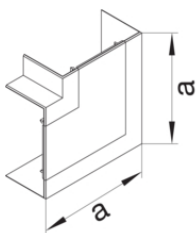

Flachwinkel schnittkaschierend PC - ABS

Bezeichnung	VPE	PrGr	Preis	Best-Nr.
Flachwinkel schnittkasch. zu BR/H/N/A/S 68x210mm OT 80mm hfr verkehrsweiß	1	T01	47,89 € / St.	BR652105H9016
Flachwinkel schnittkasch. zu BR/H/N/A/S 68x210mm OT 80mm hfr graphitschwarz	1	T01	47,89 € / St.	BR652105H9011