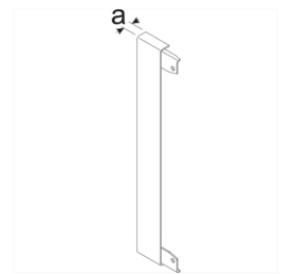

Wandanschlussblende Stahlblech

Bezeichnung	VPE	PrGr	Preis	Best-Nr.
Wandanschlussblende zu BR/H/N/A/S 68x210mm OT 80mm aus Stahlblech vweiß	1	T01	38,85 € / St.	BR65210W9016
Wandanschlussblende zu BR/H/N/A/S 68x210mm OT 80mm aus Stahlblech graphitschwarz	1	T01	59,46 € / St.	BR65210W9011

Abschluss-Stück zu Wandanschlussblende Stahlblech

Bezeichnung	VPE	PrGr	Preis	Best-Nr.
Abschlussstück für Wand-Blende zu BR/A/H/S/N Breite 210mm Stahlblech vweiß	1	T01	17,41 € / St.	BR210WK9016
Abschlussstück für Wand-Blende zu BR/A/H/S/N Breite 210 mm Stahlblech gschwarz	1	T01	17,41 € / St.	BR210WK9011

Schnittkaschierung Stahlblech

Bezeichnung	VPE	PrGr	Preis	Best-Nr.
Schnittkaschierung zu BR/H/N/A/S 68x210mm OT 80mm aus Stahlblech verkehrsweiß	1	T01	21,18 € / St.	BR6521079016
Schnittkaschierung zu BR/H/N/A/S 68x210mm OT 80mm aus Stahlbl. graphitschwarz	1	T01	33,78 € / St.	BR6521079011