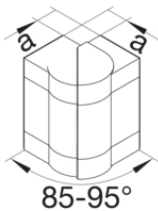

Außeneck verstellbar PC - ABS

Bezeichnung	VPE	PrGr	Preis	Best-Nr.
Außeneck einstellbar zu BR/H/N/A/S 68x210mm Oberteil 80mm hfr verkehrsweiß	1	T01	45,60 € / St.	BR652103H9016
Außeneck einstellbar zu BR/H/N/A/S 68x210mm Oberteil 80mm hfr graphitschwarz	1	T01	45,60 € / St.	BR652103H9011