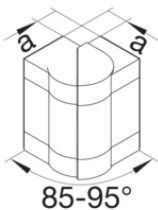

Außeneck verstellbar PC - ABS

Bezeichnung	VPE	PrGr	Preis	Best-Nr.
Außeneck einstellbar zu BR/H/N/A/S 68x130mm Oberteil 80mm hfr verkehrsweiß	1	T01	39,40 € / St.	BR651303H9016