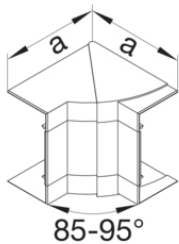

**Unterteil PC - ABS**

Bezeichnung	VPE	PrGr	Preis	Best-Nr.
Brüstungskanal-Unterteil frontrastend hfr zu BRH 68x130mm Oberteil 80mm vw	8	T01	53,30 € / m	BRH6513019016

Oberteil PC - ABS

Bezeichnung	VPE	PrGr	Preis	Best-Nr.
Brüstungskanal-Oberteil aus hfr zu BRH mit Oberteilbreite 80mm verkehrsweiß	16	T01	22,79 € / m	BRH08029016

Endstück PC - ABS

Bezeichnung	VPE	PrGr	Preis	Best-Nr.
Endstück schnittkasch. zu BR/H/N/A 68x130mm Oberteil 80mm hfr in verkehrsweiß	1	T01	12,68 € / St.	BR6513069016

**Inneneck verstellbar PC - ABS**

Bezeichnung	VPE	PrGr	Preis	Best-Nr.
Inneneck einstellbar zu BR/H/N/A/S 68x130mm Oberteil 80mm hfr verkehrsweiß	1	T01	40,48 € / St.	BR651304H9016