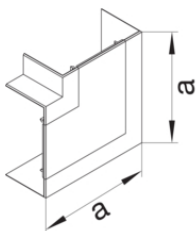

Flachwinkel schnittkaschierend PC - ABS

Bezeichnung	VPE	PrGr	Preis	Best-Nr.
Flachwinkel schnittkaschierend zu BR/H/N/A/S 68x130mm OT 80mm hfr vweiß	1	T01	43,18 € / St.	BR651305H9016