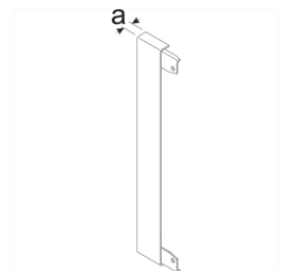

Wandanschlussblende Stahlblech

Bezeichnung	VPE	PrGr	Preis	Best-Nr.
Wandanschlussblende zu BR/H/N/A/S 68x130mm OT 80mm aus Stahlblech verkehrsweiß	1	T01	30,90 € / St.	BR65130W9016

Abschluss-Stück zu Wandanschlussblende Stahlblech

Bezeichnung	VPE	PrGr	Preis	Best-Nr.
Abschlussstück für Wand-Blende zu BR/A/H/S/N Breite 130mm Stahlbl. verkehrsweiß	1	T01	10,93 € / St.	BR130WK9016

Schnittkaschierung Stahlblech

Bezeichnung	VPE	PrGr	Preis	Best-Nr.
Schnittkaschierung zu BR/H/N/A/S 68x130mm OT 80mm aus Stahlblech verkehrsweiß	1	T01	14,17 € / St.	BR6513079016