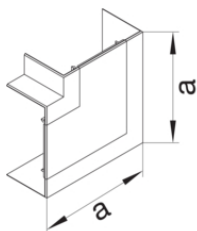

Flachwinkel schnittkaschierend PC - ABS

Bezeichnung	VPE	PrGr	Preis	Best-Nr.
Flachwinkel schnittkaschierend zu BR/H/N/A/S 68x170mm OT 80mm hfr vweiß	1	T01	45,74 € / St.	BR651705H9016