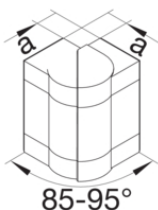

Unterteil PC - ABS

Bezeichnung	VPE	PrGr	Preis	Best-Nr.
Brüstungskanal-Unterteil frontrastend hfr zu BRH 65x170mm Oberteil 80mm vw	8	T01	58,55 € / m	BRH6517019016

Oberteil PC - ABS

Bezeichnung	VPE	PrGr	Preis	Best-Nr.
Brüstungskanal-Oberteil aus hfr zu BRH mit Oberteilbreite 80mm verkehrsweiß	16	T01	22,79 € / m	BRH08029016

Endstück PC - ABS

Bezeichnung	VPE	PrGr	Preis	Best-Nr.
Endstück schnittkasch. zu BR/H/N/A 68x170mm Oberteil 80mm hfr in verkehrsweiß	1	T01	13,09 € / St.	BR6517069016

Inneneck verstellbar PC - ABS

Bezeichnung	VPE	PrGr	Preis	Best-Nr.
Inneneck einstellbar zu BR/H/N/A/S 68x170mm Oberteil 80mm hfr verkehrsweiß	1	T01	44,12 € / St.	BR651704H9016

Außeneck verstellbar PC - ABS

Bezeichnung	VPE	PrGr	Preis	Best-Nr.
Außeneck einstellbar zu BR/H/N/A/S 68x170mm Oberteil 80mm hfr verkehrsweiß	1	T01	42,78 € / St.	BR651703H9016

Flachwinkel schnittkaschierend PC - ABS