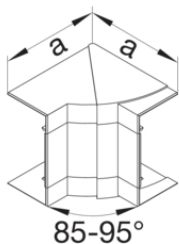

Unterteil PC - ABS

Bezeichnung	VPE	PrGr	Preis	Best-Nr.
Brüstungskanal-Unterteil frontrastend hfr zu BRH 65x170mm Oberteil 80mm vw	8	T01	58,55 € / m	BRH6517019016

Oberteil PC - ABS

Bezeichnung	VPE	PrGr	Preis	Best-Nr.
Brüstungskanal-Oberteil aus hfr zu BRH mit Oberteilbreite 80mm verkehrsweiß	16	T01	22,79 € / m	BRH08029016

Endstück PC - ABS

Bezeichnung	VPE	PrGr	Preis	Best-Nr.
Endstück schnittkasch. zu BR/H/N/A 68x170mm Oberteil 80mm hfr in verkehrsweiß	1	T01	13,09 € / St.	BR6517069016

Inneneck verstellbar PC - ABS

Bezeichnung	VPE	PrGr	Preis	Best-Nr.
Inneneck einstellbar zu BR/H/N/A/S 68x170mm Oberteil 80mm hfr verkehrsweiß	1	T01	44,12 € / St.	BR651704H9016

Außeneck verstellbar PC - ABS

Bezeichnung	VPE	PrGr	Preis	Best-Nr.
Außeneck einstellbar zu BR/H/N/A/S 68x170mm Oberteil 80mm hfr verkehrsweiß	1	T01	42,78 € / St.	BR651703H9016

Flachwinkel schnittkaschierend PC - ABS