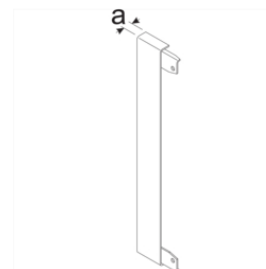

Wandanschlussblende Stahlblech

Bezeichnung	VPE	PrGr	Preis	Best-Nr.
Wandanschlussblende zu BR/H/N/A/S 68x170mm OT 80mm aus Stahlblech verkehrsweiß	1	T01	34,13 € / St.	BR65170W9016

Abschluss-Stück zu Wandanschlussblende Stahlblech

Bezeichnung	VPE	PrGr	Preis	Best-Nr.
Abschlussstück für Wand-Blende zu BR/A/H/S/N Breite 170mm Stahlbl. verkehrsweiß	1	T01	12,55 € / St.	BR170WK9016

Schnittkaschierung Stahlblech

Bezeichnung	VPE	PrGr	Preis	Best-Nr.
Schnittkaschierung zu BR/H/N/A/S 68x170mm OT 80mm aus Stahlblech verkehrsweiß	1	T01	15,25 € / St.	BR6517079016