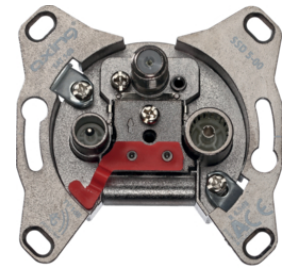

Bezeichnung	VPE	PrGr	Preis	Best-Nr.
Antennenanschluss CATV/SAT 3-fach Stichdose 0dB 5-2200MHz	1	T04	42,61 € / St.	GMSSD500
Antennenanschluss CATV/SAT 3-fach Enddose 7dB 5-2200MHz	1	T04	42,61 € / St.	GMSSD507
Antennenanschluss CATV/SAT 3-fach Durchgangsdose 10dB 5-2200MHz	1	T04	42,61 € / St.	GMSSD510
Antennenanschluss CATV/DATA 3-fach Stichdose 0dB 5-1006MHz	1	T04	42,61 € / St.	GMBSD96300
Antennenanschluss CATV/DATA 3-fach Enddose 10dB 5-1006MHz	1	T04	42,61 € / St.	GMBSD96311
Antennenanschluss CATV/DATA 3-fach Durchgangsdose 14dB 5-1006MHz	1	T04	42,61 € / St.	GMBSD96314
Zentralscheibe TV/SAT 3-fach für Rahmenblende 55 halogenfrei verkehrsweiß	1	T04	3,90 € / St.	GZSAT3A9016
Zentralscheibe TV/SAT 3-fach, für Rahmenblende 55, hfr, lichtgrau	1	T04	3,90 € / St.	GZSAT3A7035
Zentralscheibe TV/SAT 3-fach, für Rahmenblende 55, hfr, graphitschwarz	1	T04	3,90 € / St.	GZSAT3A9011
Zentralscheibe TV/SAT 3-fach, für Rahmenblende 55, hfr, lack alu	1	T04	6,47 € / St.	GZSAT3ALAN
Rahmenblende 55 modular OT 80 halogenfrei Verkehrsweiß	1	T04	5,11 € / St.	GR0800A9016
Rahmenblende modular, ZS 55, OT 80, hfr, lichtgrau	1	T04	5,11 € / St.	GR0800A7035
Rahmenblende modular, ZS 55, OT 80, hfr, graphitschwarz	1	T04	5,11 € / St.	GR0800A9011
Rahmenblende modular, ZS 55, OT 80, hfr, lack alu	1	T04	7,07 € / St.	GR0800ALAN
Rahmenblende 55 modular OT 80 halogenfrei mit Beschriftungsfeld verkehrsweiß	1	T04	8,87 € / St.	GR0802A9016
Rahmenblende modular, ZS 55, OT 80, hfr, Beschriftungsfeld, lichtgrau	1	T04	8,87 € / St.	GR0802A7035
Rahmenblende modular, ZS 55, OT 80, hfr, Beschriftungsfeld, graphitschwarz	1	T04	8,87 € / St.	GR0802A9011
Rahmenblende modular, ZS 55, OT 80, hfr, Beschriftungsfeld, lack alu	1	T04	13,69 € / St.	GR0802ALAN
Geräteeinbaudose 1-fach Daten f. BR Frontrastend f. tehalit Rahmenblende modular	1	T04	4,13 € / St.	GLT1511

GMSSD500