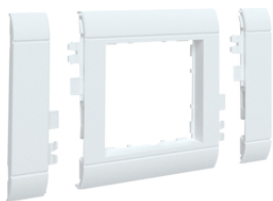

G2745

Geräteeinbau CEE

Bezeichnung	VPE	PrGr	Preis	Best-Nr.
Geräteeinbaudose für BR Frontrastend für CEE Steckdosen 60/70mm	1	T04	36,02 € / St.	G2745
Blende CEE-Steckdose schnittkaschierend halogenfrei Oberteil 80mm verkehrsweiß	1	T04	12,69 € / St.	G33749016
Blende CEE-Steckdose schnittkaschierend halogenfrei Oberteil 80mm lichtgrau	1	T04	12,69 € / St.	G33747035
Blende CEE-Steckdose schnittkaschierend halogenfrei Oberteil 80mm lackiert Alu	1	T04	15,40 € / St.	G3374LAN
Set Perilex Geräteeinbaudose CEE	1	T04	25,97 € / St.	G2743

GLT1511

Geräteeinbaudosen für tehalit-Geräteeinbau, und Rahmenblenden

Bezeichnung	VPE	PrGr	Preis	Best-Nr.
Geräteeinbaudose 1-fach Daten f. BR Frontrastend f. tehalit Rahmenblende modular	1	T04	4,13 € / St.	GLT1511
Geräteeinbaudose 1-f. Energie f. BR Frontrastend f. tehalit Rahmenblende modular	1	T04	6,66 € / St.	GLT4001