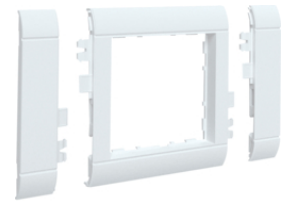

Rahmenblenden 55x55mm

Bezeichnung	VPE	PrGr	Preis	Best-Nr.
Rahmenblende 55 modular OT 80 halogenfrei verkehrsweiß	1	T04	5,11 € / St.	GR0800A9016
Rahmenblende modular, ZS 55, OT 80, hfr, lichtgrau	1	T04	5,11 € / St.	GR0800A7035
Rahmenblende modular, ZS 55, OT 80, hfr, graphitschwarz	1	T04	5,11 € / St.	GR0800A9011
Rahmenblende modular, ZS 55, OT 80, hfr, lack alu	1	T04	7,07 € / St.	GR0800ALAN
Rahmenblende 55 modular OT 80 halogenfrei mit Beschriftungsfeld verkehrsweiß	1	T04	8,87 € / St.	GR0802A9016
Rahmenblende modular, ZS 55, OT 80, hfr, Beschriftungsfeld, lichtgrau	1	T04	8,87 € / St.	GR0802A7035
Rahmenblende modular, ZS 55, OT 80, hfr, Beschriftungsfeld, graphitschwarz	1	T04	8,87 € / St.	GR0802A9011
Rahmenblende modular, ZS 55, OT 80, hfr, Beschriftungsfeld, lack alu	1	T04	13,69 € / St.	GR0802ALAN

GR0800A9016