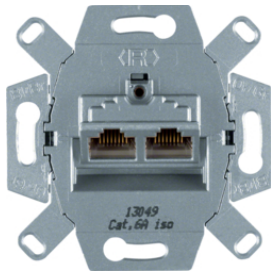

G3140

E-Dat und Rahmenlenden

Bezeichnung	VPE	PrGr	Preis	Best-Nr.
Datendose für 2 Cat.6A-Anschlüsse 8/8 polig geschirmt	10	T04	38,59 € / St.	G3140
Anschluss Modul 2x RJ45, Cat.6a, für Zentralscheibe UAE 2-fach, hfr	10	T04	40,32 € / St.	GMKSRJ45C6A2
Datenanschluss Patch-Modul 2-fach Cat.6 8/8 geschirmt mit Tragring	1	T04	56,56 € / St.	G3175
Zentralscheibe UAE 2-fach für Rahmenblende 55 halogenfrei verkehrsweiß	1	T04	3,90 € / St.	GZUAE2A9016
Zentralscheibe UAE 2-fach, für Rahmenblende 55, hfr, lichtgrau	1	T04	3,90 € / St.	GZUAE2A7035
Zentralscheibe UAE 2-fach, für Rahmenblende 55, hfr, graphitschwarz	1	T04	3,90 € / St.	GZUAE2A9011
Zentralscheibe UAE 2-fach, für Rahmenblende 55, hfr, lack alu	1	T04	6,47 € / St.	GZUAE2ALAN
Anschluss Modul 3x RJ45, Cat.6a, für Zentralscheibe UAE 3-fach, hfr	20	T04	58,68 € / St.	GMKSRJ45C6A3
Zentralscheibe UAE 3-fach für Rahmenblende 55 halogenfrei verkehrsweiß	1	T04	3,90 € / St.	GZUAE3A9016
Zentralscheibe UAE 3-fach, für Rahmenblende 55, hfr, lichtgrau	1	T04	3,90 € / St.	GZUAE3A7035
Zentralscheibe UAE 3-fach, für Rahmenblende 55, hfr, graphitschwarz	1	T04	3,90 € / St.	GZUAE3A9011
Zentralscheibe UAE 3-fach, für Rahmenblende 55, hfr, lack alu	1	T04	6,47 € / St.	GZUAE3ALAN
Rahmenblende 55 modular OT 80 halogenfrei verkehrsweiß	1	T04	5,11 € / St.	GR0800A9016
Rahmenblende modular, ZS 55, OT 80, hfr, graphitschwarz	1	T04	5,11 € / St.	GR0800A9011
Rahmenblende modular, ZS 55, OT 80, hfr, lichtgrau	1	T04	5,11 € / St.	GR0800A7035
Rahmenblende modular, ZS 55, OT 80, hfr, lack alu	1	T04	7,07 € / St.	GR0800ALAN
Rahmenblende 55 modular OT 80 halogenfrei mit Beschriftungsfeld verkehrsweiß	1	T04	8,87 € / St.	GR0802A9016
Rahmenblende modular, ZS 55, OT 80, hfr, Beschriftungsfeld, lichtgrau	1	T04	8,87 € / St.	GR0802A7035
Rahmenblende modular, ZS 55, OT 80, hfr, Beschriftungsfeld, graphitschwarz	1	T04	8,87 € / St.	GR0802A9011
Rahmenblende modular, ZS 55, OT 80, hfr, Beschriftungsfeld, lack alu	1	T04	13,69 € / St.	GR0802ALAN
Geräteeinbaudose 1-fach Daten f. BR Frontrastend f. tehalit Rahmenblende modular	1	T04	4,13 € / St.	GLT1511