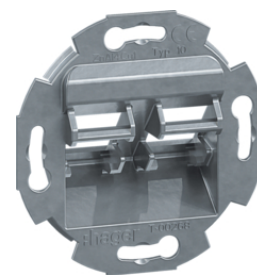

Keystone und Rahmenblenden

Bezeichnung	VPE	PrGr	Preis	Best-Nr.
Montagerahmen 2-fach für GZDM2module RJ45 Typ 10 zu Zentralscheibe 55 GZDM2	1	T04	14,85 € / St.	GMDM102
Keystone Einsatz RJ12, für Montagerahmen Keystone, hfr	1	T04	9,48 € / St.	GMKRJ12
Keystone Einsätze RJ45, Cat.6a	10	T04	21,36 € / St.	GMKRJ45
Keystone Einsatz Klinke 3.5mm, für Montagerahmen Keystone, hfr	1	T04	23,33 € / St.	GMKAUDIO1
Keystone Einsatz USB 2.0 Typ A, für Montagerahmen Keystone, hfr	1	T04	23,33 € / St.	GMKUSB2A
Keystone Einsatz USB 3.0 Typ A, für Montagerahmen Keystone, hfr	1	T04	23,33 € / St.	GMKUSB3A
Keystone Einsatz blind, für Montagerahmen Keystone, hfr	1	T04	4,52 € / St.	GMKBLIND
Montagerahmen 1-fach für Multimediaanschlüsse Typ 10 mit Zentralscheibe 55 vw	1	T04	20,80 € / St.	GSETMM101901 6
Montagerahmen 1-fach für Multimediaanschlüsse Typ 10 mit Zentralscheibe 55 lg	1	T04	20,80 € / St.	GSETMM101703 5
Montagerahmen 1-fach für Multimediaanschlüsse Typ 10 mit Zentralscheibe 55 gs	1	T04	20,80 € / St.	GSETMM101901 1
Montagerahmen 1-fach für Multimediaanschlüsse Typ 10 mit Zentralscheibe 55 alu	1	T04	25,25 € / St.	GSETMM101LAN
Montagerahmen 2-fach für Multimediaanschlüsse Typ 10 mit Zentralscheibe 55 vw	1	T04	20,80 € / St.	GSETMM102901 6
Montagerahmen 2-fach für Multimediaanschlüsse Typ 10 mit Zentralscheibe 55 lg	1	T04	20,80 € / St.	GSETMM102703 5
Montagerahmen 2-fach für Multimediaanschlüsse Typ 10 mit Zentralscheibe 55 gs	1	T04	20,80 € / St.	GSETMM102901 1
Montagerahmen 2-fach für Multimediaanschlüsse Typ 10 mit Zentralscheibe 55 alu	1	T04	25,25 € / St.	GSETMM102LAN
Montagerahmen 4-fach für Multimediaanschlüsse Typ 10 mit Zentralscheibe 55 vw	1	T04	20,80 € / St.	GSETMM104901 6
Montagerahmen 4-fach für Multimediaanschlüsse Typ 10 mit Zentralscheibe 55 lg	1	T04	20,80 € / St.	GSETMM104703 5
Montagerahmen 4-fach für Multimediaanschlüsse Typ 10 mit Zentralscheibe 55 gs	1	T04	20,80 € / St.	GSETMM104901 1
Montagerahmen 4-fach für Multimediaanschlüsse Typ 10 mit Zentralscheibe 55 alu	1	T04	25,25 € / St.	GSETMM104LAN
Zentralscheibe TAE 3-fach für Rahmenblende 55 halogenfrei verkehrsweiß	1	T04	3,90 € / St.	GZTAE3A9016
Zentralscheibe TAE 3-fach, für Rahmenblende 55, hfr, lichtgrau	1	T04	3,90 € / St.	GZTAE3A7035
Zentralscheibe TAE 3-fach, für Rahmenblende 55, hfr, graphitschwarz	1	T04	3,90 € / St.	GZTAE3A9011
Zentralscheibe TAE 3-fach, für Rahmenblende 55, hfr, lack alu	1	T04	6,47 € / St.	GZTAE3ALAN
Rahmenblende 55 modular OT 80 halogenfrei verkehrsweiß	1	T04	5,11 € / St.	GR0800A9016
Rahmenblende modular, ZS 55, OT 80, hfr, lichtgrau	1	T04	5,11 € / St.	GR0800A7035
Rahmenblende modular, ZS 55, OT 80, hfr, graphitschwarz	1	T04	5,11 € / St.	GR0800A9011
Rahmenblende modular, ZS 55, OT 80, hfr, lack alu	1	T04	7,07 € / St.	GR0800ALAN
Rahmenblende 55 modular OT 80 halogenfrei mit Beschriftungsfeld verkehrsweiß	1	T04	8,87 € / St.	GR0802A9016
Rahmenblende modular, ZS 55, OT 80, hfr, Beschriftungsfeld, lichtgrau	1	T04	8,87 € / St.	GR0802A7035
Rahmenblende modular, ZS 55, OT 80, hfr, Beschriftungsfeld, graphitschwarz	1	T04	8,87 € / St.	GR0802A9011