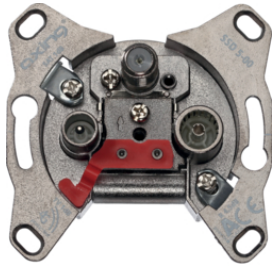

GMSSD500

Antennendosen und Rahmenblenden

Bezeichnung	VPE	PrGr	Preis	Best-Nr.
Antennenanschluss CATV/SAT 3-fach Stichdose 0dB 5-2200MHz	1	T04	42,61 € / St.	GMSSD500
Antennenanschluss CATV/SAT 3-fach Enddose 7dB 5-2200MHz	1	T04	42,61 € / St.	GMSSD507
Antennenanschluss CATV/SAT 3-fach Durchgangsdose 10dB 5-2200MHz	1	T04	42,61 € / St.	GMSSD510
Antennenanschluss CATV/DATA 3-fach Stichdose 0dB 5-1006MHz	1	T04	42,61 € / St.	GMBSD96300
Antennenanschluss CATV/DATA 3-fach Enddose 10dB 5-1006MHz	1	T04	42,61 € / St.	GMBSD96311
Antennenanschluss CATV/DATA 3-fach Durchgangsdose 14dB 5-1006MHz	1	T04	42,61 € / St.	GMBSD96314
Zentralscheibe TV/SAT 3-fach für Rahmenblende 55 halogenfrei verkehrsweiß	1	T04	3,90 € / St.	GZSAT3A9016
Zentralscheibe TV/SAT 3-fach, für Rahmenblende 55, hfr, lichtgrau	1	T04	3,90 € / St.	GZSAT3A7035
Zentralscheibe TV/SAT 3-fach, für Rahmenblende 55, hfr, graphitschwarz	1	T04	3,90 € / St.	GZSAT3A9011
Zentralscheibe TV/SAT 3-fach, für Rahmenblende 55, hfr, lack alu	1	T04	6,47 € / St.	GZSAT3ALAN
Rahmenblende 55 modular OT 80 halogenfrei Verkehrsweiß	1	T04	5,11 € / St.	GR0800A9016
Rahmenblende modular, ZS 55, OT 80, hfr, lichtgrau	1	T04	5,11 € / St.	GR0800A7035
Rahmenblende modular, ZS 55, OT 80, hfr, graphitschwarz	1	T04	5,11 € / St.	GR0800A9011
Rahmenblende modular, ZS 55, OT 80, hfr, lack alu	1	T04	7,07 € / St.	GR0800ALAN
Rahmenblende 55 modular OT 80 halogenfrei mit Beschriftungsfeld verkehrsweiß	1	T04	8,87 € / St.	GR0802A9016
Rahmenblende modular, ZS 55, OT 80, hfr, Beschriftungsfeld, lichtgrau	1	T04	8,87 € / St.	GR0802A7035
Rahmenblende modular, ZS 55, OT 80, hfr, Beschriftungsfeld, graphitschwarz	1	T04	8,87 € / St.	GR0802A9011
Rahmenblende modular, ZS 55, OT 80, hfr, Beschriftungsfeld, lack alu	1	T04	13,69 € / St.	GR0802ALAN
Rahmenblende 55 modular BRH/A/S OT 120 halogenfrei Verkehrsweiß	1	T04	8,71 € / St.	GR1200A9016
Rahmenblende 55 modular BRH/A/S OT 120 hfr mit Beschriftungsfeld verkehrsweiß	1	T04	11,42 € / St.	GR1202A9016
Geräteeinbaudose 1-fach Daten f. BR C- Profil für tehalit Rahmenblende modular	1	T04	7,41 € / St.	GLT5010