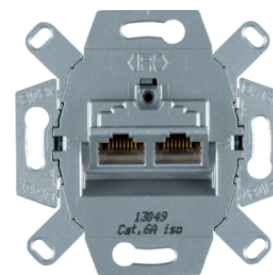

Bezeichnung	VPE	PrGr	Preis	Best-Nr.
Datendose für 2 Cat.6A-Anschlüsse 8/8 polig geschirmt	10	T04	38,59 € / St.	G3140
Anschluss Modul 2x RJ45, Cat.6a, für Zentralscheibe UAE 2-fach, hfr	10	T04	40,32 € / St.	GMKSRJ45C6A2
Datenanschluss Patch-Modul 2-fach Cat.6 8/8 geschirmt mit Tragring	1	T04	56,56 € / St.	G3175
Zentralscheibe UAE 2-fach für Rahmenblende 55 halogenfrei verkehrsweiß	1	T04	3,90 € / St.	GZUAE2A9016
Zentralscheibe UAE 2-fach, für Rahmenblende 55, hfr, lichtgrau	1	T04	3,90 € / St.	GZUAE2A7035
Zentralscheibe UAE 2-fach, für Rahmenblende 55, hfr, graphitschwarz	1	T04	3,90 € / St.	GZUAE2A9011
Zentralscheibe UAE 2-fach, für Rahmenblende 55, hfr, lack alu	1	T04	6,47 € / St.	GZUAE2ALAN
Anschluss Modul 3x RJ45, Cat.6a, für Zentralscheibe UAE 3-fach, hfr	20	T04	58,68 € / St.	GMKSRJ45C6A3
Zentralscheibe UAE 3-fach für Rahmenblende 55 halogenfrei verkehrsweiß	1	T04	3,90 € / St.	GZUAE3A9016
Zentralscheibe UAE 3-fach, für Rahmenblende 55, hfr, lichtgrau	1	T04	3,90 € / St.	GZUAE3A7035
Zentralscheibe UAE 3-fach, für Rahmenblende 55, hfr, graphitschwarz	1	T04	3,90 € / St.	GZUAE3A9011
Zentralscheibe UAE 3-fach, für Rahmenblende 55, hfr, lack alu	1	T04	6,47 € / St.	GZUAE3ALAN
Rahmenblende 55 modular OT 80 halogenfrei verkehrsweiß	1	T04	5,11 € / St.	GR0800A9016
Rahmenblende modular, ZS 55, OT 80, hfr, graphitschwarz	1	T04	5,11 € / St.	GR0800A9011
Rahmenblende modular, ZS 55, OT 80, hfr, lichtgrau	1	T04	5,11 € / St.	GR0800A7035
Rahmenblende modular, ZS 55, OT 80, hfr, lack alu	1	T04	7,07 € / St.	GR0800ALAN
Rahmenblende 55 modular OT 80 halogenfrei mit Beschriftungsfeld verkehrsweiß	1	T04	8,87 € / St.	GR0802A9016
Rahmenblende modular, ZS 55, OT 80, hfr, Beschriftungsfeld, lichtgrau	1	T04	8,87 € / St.	GR0802A7035
Rahmenblende modular, ZS 55, OT 80, hfr, Beschriftungsfeld, graphitschwarz	1	T04	8,87 € / St.	GR0802A9011
Rahmenblende modular, ZS 55, OT 80, hfr, Beschriftungsfeld, lack alu	1	T04	13,69 € / St.	GR0802ALAN
Rahmenblende 55 modular BRH/A/S OT 120 halogenfrei verkehrsweiß	1	T04	8,71 € / St.	GR1200A9016
Rahmenblende 55 modular BRH/A/S OT 120 hfr mit Beschriftungsfeld verkehrsweiß	1	T04	11,42 € / St.	GR1202A9016
Geräteeinbaudose 1-fach Daten f. BR C-Profil für tehalit Rahmenblende modular	1	T04	7,41 € / St.	GLT5010

G3140