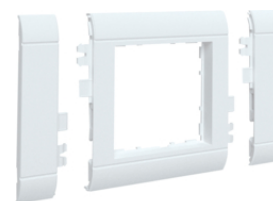

Rahmenblenden modular 50x50mm

Bezeichnung	VPE	PrGr	Preis	Best-Nr.
Rahmenblende 50 modular OT 80 halogenfrei verkehrsweiß	1	T04	5,11 € / St.	GR0800B9016
Rahmenblende modular, ZS 50, OT 80, hfr, lichtgrau	1	T04	5,11 € / St.	GR0800B7035
Rahmenblende modular, ZS 50, OT 80, hfr, graphitschwarz	1	T04	5,11 € / St.	GR0800B9011
Rahmenblende modular, ZS 50, OT 80, hfr, lack alu	1	T04	7,07 € / St.	GR0800BLAN
Rahmenblende 50 modular OT 80 halogenfrei mit Beschriftungsfeld verkehrsweiß	1	T04	8,87 € / St.	GR0802B9016
Rahmenblende modular, ZS 50, OT 80, hfr, Beschriftungsfeld, lichtgrau	1	T04	8,87 € / St.	GR0802B7035
Rahmenblende modular, ZS 50, OT 80, hfr, Beschriftungsfeld, graphitschwarz	1	T04	8,87 € / St.	GR0802B9011
Rahmenblende modular, ZS 50, OT 80, hfr, Beschriftungsfeld, lack alu	1	T04	13,69 € / St.	GR0802BLAN
Rahmenblende 50 modular BRH/A/S OT 120 halogenfrei verkehrsweiß	1	T04	8,71 € / St.	GR1200B9016
Rahmenblende modular, BRH/A/S, ZS 50, OT 120, hfr, lack alu	1	T04	13,09 € / St.	GR1200BLAN
Rahmenblende 50 modular BRH/A/S OT 120 hfr mit Beschriftungsfeld verkehrsweiß	1	T04	11,42 € / St.	GR1202B9016
Rahmenblende modular, BRH/A/S, ZS 50, OT 120, hfr, Beschriftungsfeld, lack alu	1	T04	17,29 € / St.	GR1202BLAN

GR0800B9016