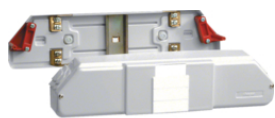

Automateneinbaueinheit 4-fach

Bezeichnung	VPE	PrGr	Preis	Best-Nr.
Automateneinbaueinheit 4PLE C-Profil ab 100mm Oberteilbreite lichtgrau	1	T04	175,62 € / St.	L55307035

L55307035