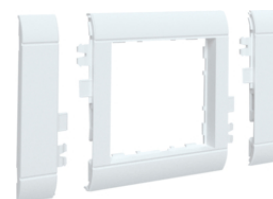

Rahmenblenden modular 55x55mm

Bezeichnung	VPE	PrGr	Preis	Best-Nr.
Rahmenblende 55 modular OT 80 halogenfrei verkehrsweiß	1	T04	5,11 € / St.	GR0800A9016
Rahmenblende modular, ZS 55, OT 80, hfr, lichtgrau	1	T04	5,11 € / St.	GR0800A7035
Rahmenblende modular, ZS 55, OT 80, hfr, graphitschwarz	1	T04	5,11 € / St.	GR0800A9011
Rahmenblende modular, ZS 55, OT 80, hfr, lack alu	1	T04	7,07 € / St.	GR0800ALAN
Rahmenblende 55 modular OT 80 halogenfrei mit Beschriftungsfeld verkehrsweiß	1	T04	8,87 € / St.	GR0802A9016
Rahmenblende modular, ZS 55, OT 80, hfr, Beschriftungsfeld, lichtgrau	1	T04	8,87 € / St.	GR0802A7035
Rahmenblende modular, ZS 55, OT 80, hfr, Beschriftungsfeld, graphitschwarz	1	T04	8,87 € / St.	GR0802A9011
Rahmenblende modular, ZS 55, OT 80, hfr, Beschriftungsfeld, lack alu	1	T04	13,69 € / St.	GR0802ALAN
Rahmenblende 55 modular BRH/A/S OT 120 halogenfrei verkehrsweiß	1	T04	8,71 € / St.	GR1200A9016
Rahmenblende 55 modular BRH/A/S OT 120 hfr mit Beschriftungsfeld verkehrsweiß	1	T04	11,42 € / St.	GR1202A9016

GR0800A9016