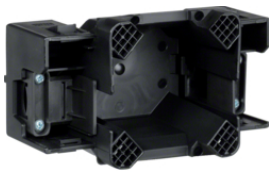

Geräteeinbau C-Profil

Eine einfache und bewährte Technik ist der Geräteeinbau im C-Profil des Kanalbodens. Der Drehknebel, mit dem die Geräte im C-Profil schnell und zeitsparend befestigt werden, sorgt für Stabilität. Ober- und unterhalb der Geräte bleibt reichlich Platz für die Leitungen. Mithilfe von Einbaudosen können auch Unterputzgeräte installiert werden. Die passenden Anschlüsse und Modularblenden finden sich im Geräteeinbauprogramm selbstverständlich auch.

GLS5500

Geräteeinbaudosen für Standard-Geräteeinbau

Bezeichnung	VPE	PrGr	Preis	Best-Nr.
Geräteeinbaudose 1-fach Energie für BR C-Profil für Schalterprogramme	1	T04	5,91 € / St.	GLS5500
Geräteeinbaudose 1-fach Datentechnik für BR C-Profil für Schalterprogramme	1	T04	7,54 € / St.	GLS5510
Geräteeinbaudose 2-fach Energie für BR C-Profil für Schalterprogramme	1	T04	25,97 € / St.	GLS55002
Zugentlastung zum Einklipsen für Geräteeinbaudosen	50	T04	1,38 € / St.	M5861
Blende 1-fach R7 für UP-Einsatz mit Rahmen Alu BRA Oberteil 120mm verkehrsweiß	1	T04	20,03 € / St.	BRA1201R79016
Blende 1-fach R7 für UP-Einsatz mit Rahmen Aluminium BRA Oberteil 120mm eloxiert	1	T04	12,82 € / St.	BRA1201R7ELN

G2744

Geräteeinbau CEE

Bezeichnung	VPE	PrGr	Preis	Best-Nr.
Geräteeinbaudose für BR C-Profil für CEE Steckdosen 60/70mm	1	T04	36,02 € / St.	G2744
Blende CEE-Steckdose schnittkaschierend halogenfrei Oberteil 80mm verkehrsweiß	1	T04	12,69 € / St.	G33749016
Blende CEE-Steckdose schnittkaschierend halogenfrei Oberteil 80mm lichtgrau	1	T04	12,69 € / St.	G33747035
Set Perilex Geräteeinbaudose CEE	1	T04	25,97 € / St.	G2743
Blende CEE-Steckdose aus Aluminium zu Brüstungskanal BRA Oberteil 120mm vweiß	1	T04	29,85 € / St.	BRA1201CEE9016
Blende CEE-Steckdose aus Aluminium zu Brüstungskanal BRA Oberteil 120mm eloxiert	1	T04	21,75 € / St.	BRA1201CEEELN