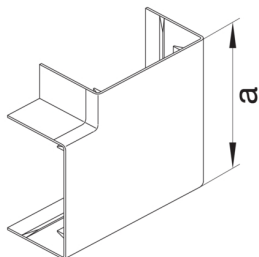

LFF6011059016

Flachwinkel schnittkaschierend halogenfrei zu LF/LFF/LFH 60x110mm verkehrsweiß

Technische Merkmale

Architektur

Montageart Geclipst

Funktion

Schnittkaschierend ja
Geeignet für Funktionserhalt nach DIN 4102-12 nein

Ausführung

Antibakterielle Behandlung nein
Symmetrisch ja

Deckel, Tür

Oberteil mit Dichtlippe nein

Werkstoff

Farbe verkehrsweiß
RAL Farbe RAL 9016 - Verkehrsweiß
Werkstoff PC - ABS
Oberfläche unbehandelt

Abmessungen

Kanalhöhe 60 mm
Kanalbreite 110 mm
Maß a 148 mm

Montage

Bodenlochungen Ohne Bodenlochung

Einstellungen

Winkelbereich 90 °

Zubehör

Formteilausführung Haubenformteil

Ausstattung