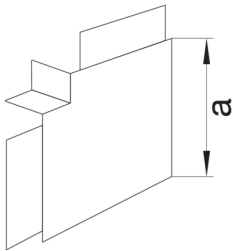

LF1804559016

**Flachwinkel halogenfrei zu Leitungsführungskanal LF 18x45mm verkehrsweiß**

Flachwinkel als Hauben-Formteil zu Leitungsführungskanal.

Technische Merkmale

**Architektur**

Montageart Durch Oberteil

Oberteil mit Dichtlippe -

**Werkstoff**

Farbe verkehrsweiß  
RAL Farbe RAL 9016 - Verkehrsweiß  
Werkstoff ABS  
Oberfläche unbehandelt

**Abmessungen**

Kanalhöhe 18 mm  
Kanalbreite 45 mm  
Maß a 43 mm

**Montage**