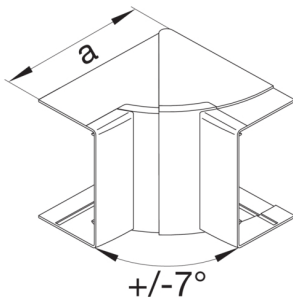

Ausstattung

Mit Kabelhalteklammer ja
Mit Schutzfolie nein

LFF3006049016